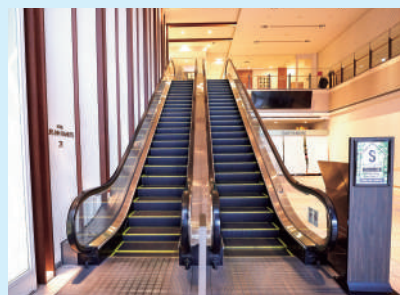

T アワーズイン阪急 ツイン館 貸会議室 (第1~9) へのご案内

Conference room guide

JR線中央口からアワーズイン阪急の入口。
大井食品館と同じ入口です。

1. エスカレーターで3階まで昇ります

2. ホテルフロント前のサイネージを右折

3. 突き当たりを左折

4. 連絡通路からツイン館へ進む

5. ツイン館入口。時計横にある階段を4階まで昇ります

S アワーズイン阪急 シングル館 貸会議室 (A~E) へのご案内

Conference room guide

JR線中央口からアワーズイン阪急の入口。
大井食品館と同じ入口です。

1. エスカレーターで3階まで昇ります

2. シングル館 ホテルフロント入口

3. ホテルフロント前のサイネージを右折

4. 突き当たり右の自動扉が会議室入口