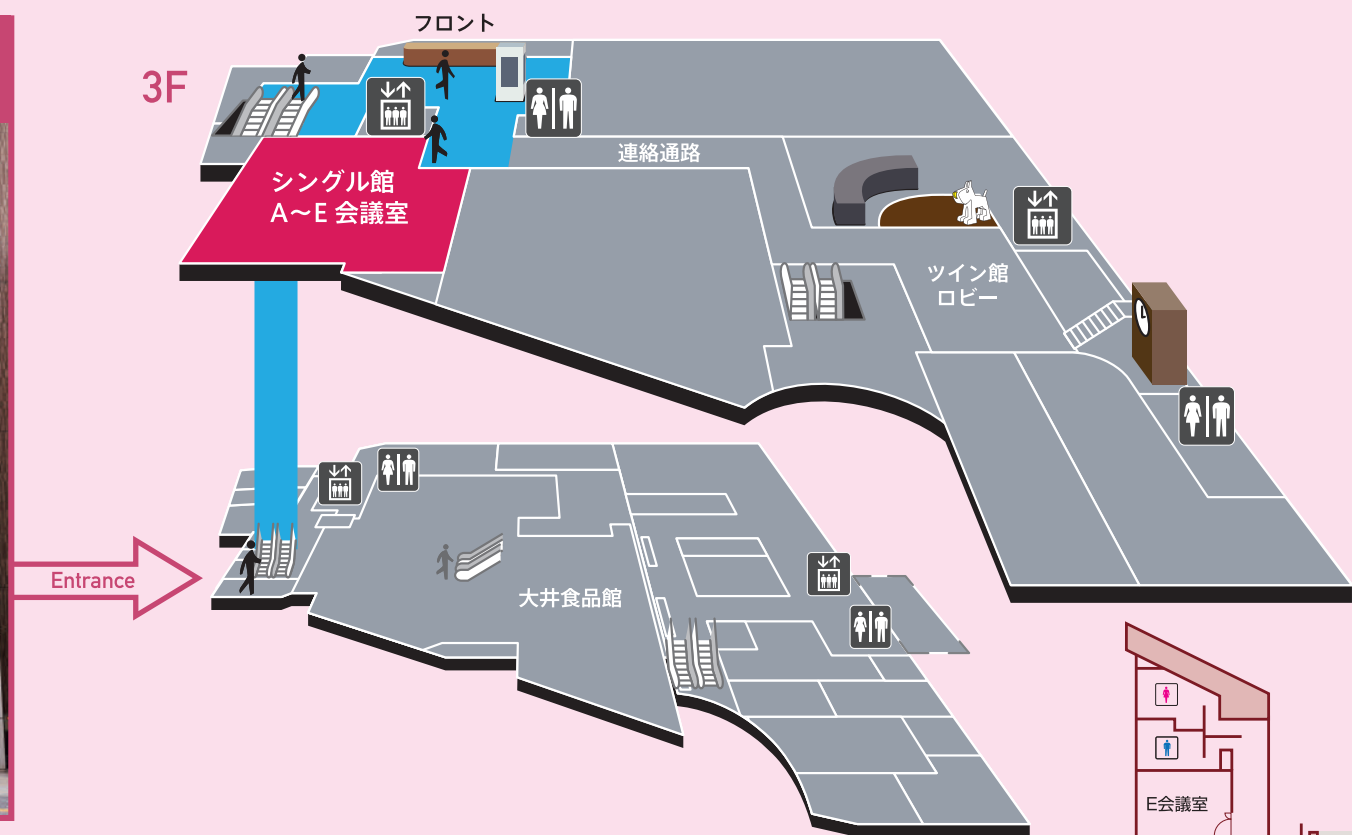

T アワーズイン阪急 ツイン館 貸会議室 (第1~9) へのご案内

Conference room guide

JR線中央口からアワーズイン阪急の入口。
大井食品館と同じ入口です。

1. エスカレーターで3階まで昇ります

2. ホテルフロント前のサイネージを右折

3. 突き当たりを左折

4. 連絡通路からツイン館へ進む

5. ツイン館入口。時計横にある階段を4階まで昇ります

S アワーズイン阪急 シングル館 貸会議室 (A~E) へのご案内

Conference room guide

JR線中央口からアワーズイン阪急の入口。
大井食品館と同じ入口です。

1. エスカレーターで3階まで昇ります

2. シングル館 ホテルフロント入口

3. ホテルフロント前のサイネージを右折

4. 突き当たり右の自動扉が会議室入口