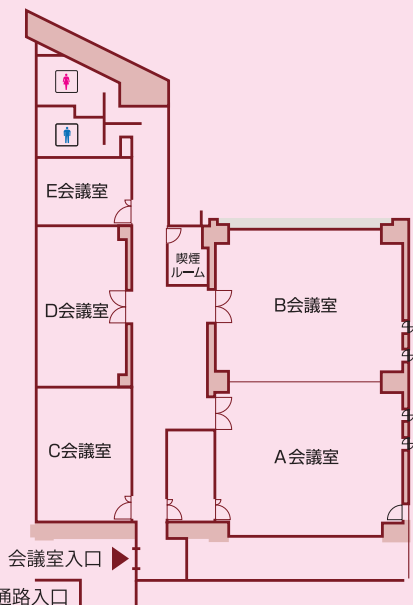

T アワーズイン阪急 ツイン館 貸会議室 (第1~9) へのご案内

Conference room guide

JR線中央口からアワーズイン阪急の入口。
大井食品館と同じ入口です。

1. エスカレーターで3階まで昇ります

2. ホテルフロント前のサイネージを右折

3. 突き当たりを左折

4. 連絡通路からツイン館へ進む

5. ツイン館入口。時計横にある階段を4階まで昇ります

S アワーズイン阪急 シングル館 貸会議室 (A~E) へのご案内

Conference room guide

JR線中央口からアワーズイン阪急の入口。
大井食品館と同じ入口です。

1. エスカレーターで3階まで昇ります

2. シングル館 ホテルフロント入口

3. ホテルフロント前のサイネージを右折

4. 突き当たり右の自動扉が会議室入口